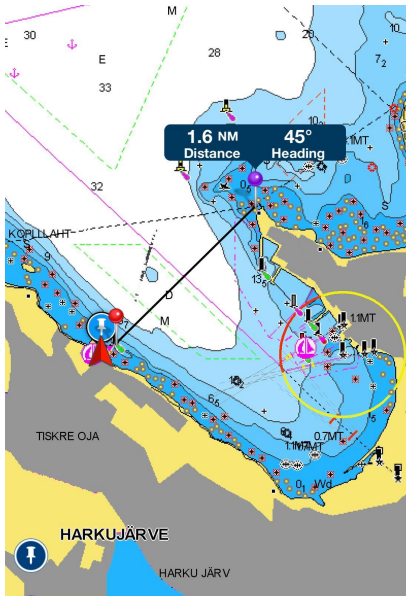

# Helsinki Tallinna Race

### 1. Lähtö

Haven Kakumäen edustalta sunnuntaina 20.8. klo 11.00. Lähtölinjan suunnan määrittää Haven Kakumäen aallonmurtaja ja Koplina kärke.

### 2. Purjehdittava rata

Haven Kakumäen edusta-Helsingin Kasuuni. Aegnan pohjoispuolella oleva länsimerkki (59° 36' 25" N 24° 43' 07" E) jätetään oikealle.

### 3. Maali

Helsingin Kasuuni ( $59^{\circ} 56' 56''$  N,  $24^{\circ} 55' 35''$  E) jätetään oikealle 270 astetta länteen, max 0,4 mpk.