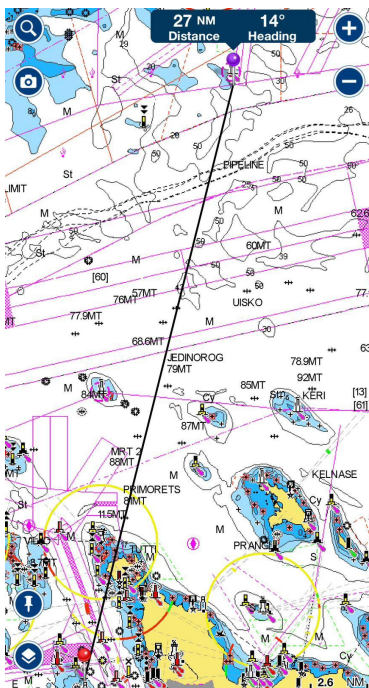

# Helsinki Tallinna Race

### 1. Lähtö

Haven Kakumäen edustalta sunnuntaina 20.8. klo 11.00. Lähtölinjan suunnan määrittää Haven Kakumäen aallonmurtaja ja Koplina kärke.

### 2. Purjehdittava rata

Haven Kakumäen edusta-Helsingin Kasuuni. Aegnan pohjoispuolella oleva länsimerkki (59° 36' 25" N 24° 43' 07" E) jätetään oikealle.

### 3. Maali

Helsingin Kasuuni ( $59^{\circ} 56' 56''$  N,  $24^{\circ} 55' 35''$  E) jätetään oikealle 270 astetta länteen, max 0,4 mpk.