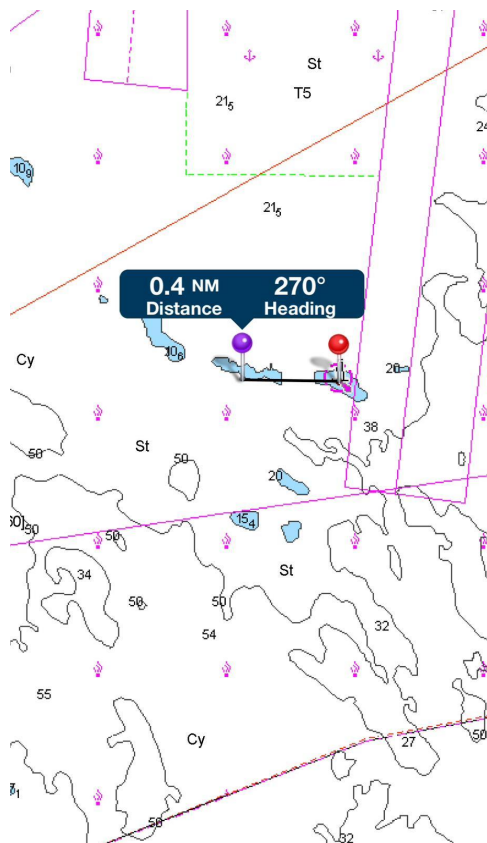

### 2. Purjehdittava rata

Haven Kakumäen edusta-Helsingin Kasuuni. Aegnan pohjoispuolella oleva länsimerkki (59° 36' 25" N 24° 43' 07" E) jätetään oikealle.

# Helsinki Tallinna Race

### 3. Maali

Helsingin Kasuuni ( $59^{\circ} 56' 56''$  N,  $24^{\circ} 55' 35''$  E) jätetään oikealle 270 astetta länteen, max 0,4 mpk.